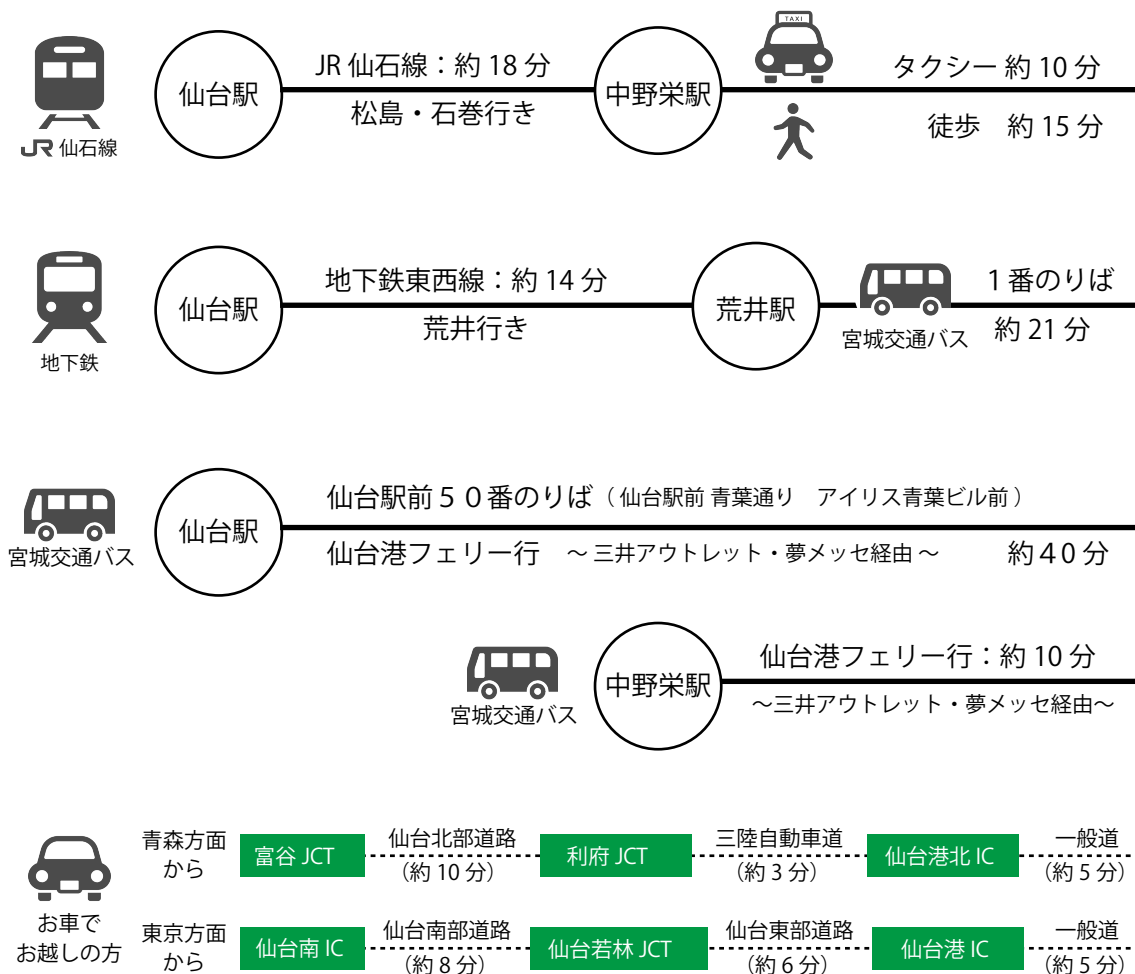

ACCESS MAP

《日時》

1日目：10月19日（土）

10：00～17：00 / 仙台アニメフェス 2019

18：00～21：00 / Re:animation Special in 仙台アニメフェス

2日目：10月20日（日）

10：00～17：00 / 仙台アニメフェス 2019

《場所》

夢メッセみやぎ（本館展示場A Bホール＋屋外展示場）

【住所】：〒983-0001 宮城県仙台市宮城野区港3丁目1-7

※ 駐車場完備

Google MAP：<https://goo.gl/maps/Tdjnstb6GnAdYaT58>

【TEL】：022-254-7111 / 【FAX】：022-254-7110

《交通アクセス》

夢メッセみやぎ