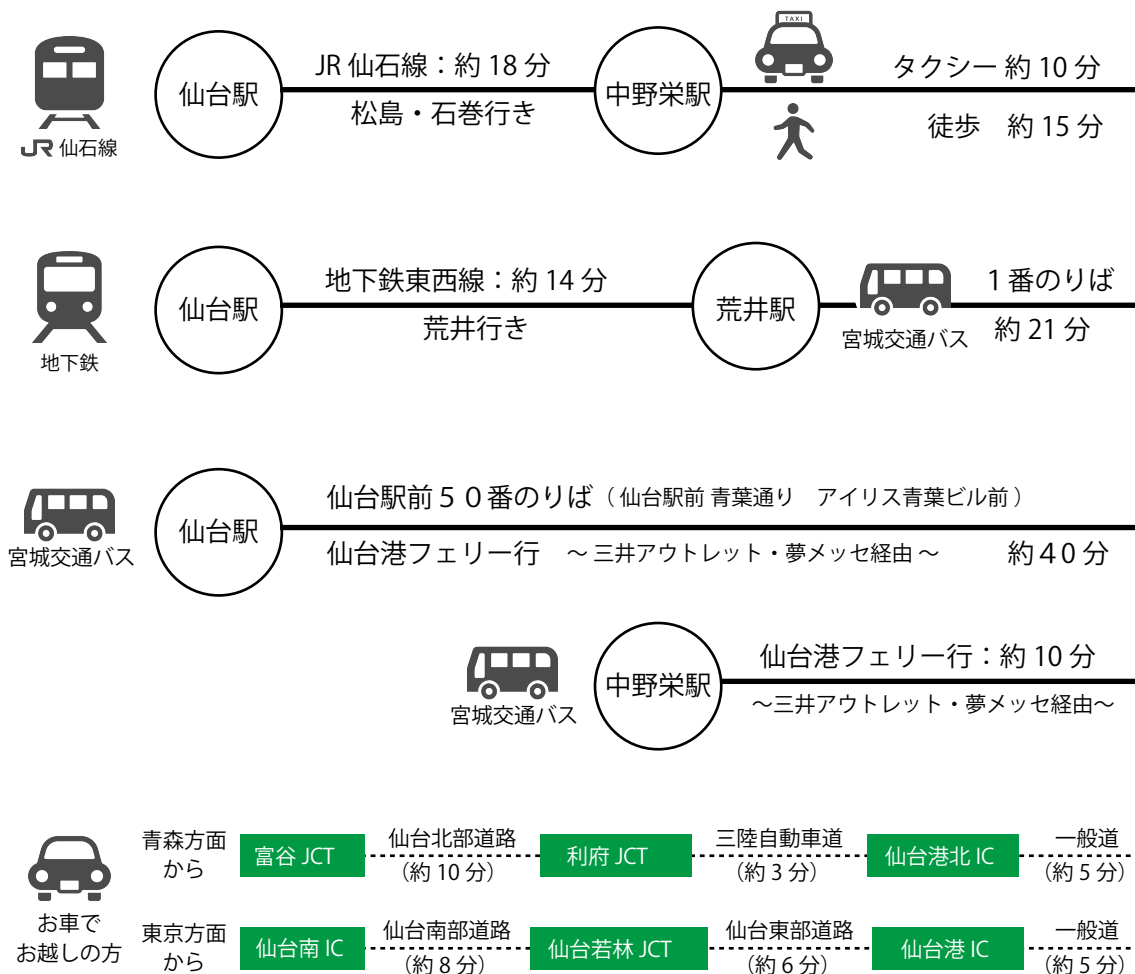

ACCESS MAP

《日時》

1日目：10月19日（土）

10：00～17：00 / 仙台アニメフェス 2019

18：00～21：00 / Re:animation Special in 仙台アニメフェス

2日目：10月20日（日）

10：00～17：00 / 仙台アニメフェス 2019

《場所》

夢メッセみやぎ（西館 展示場、屋外展示場）

【住所】：〒983-0001 宮城県仙台市宮城野区港3丁目1-7

※ 駐車場完備

Google MAP：<https://goo.gl/maps/Tdjnstb6GnAdYaT58>

【TEL】：022-254-7111 / 【FAX】：022-254-7110

《交通アクセス》

夢メッセみやぎ